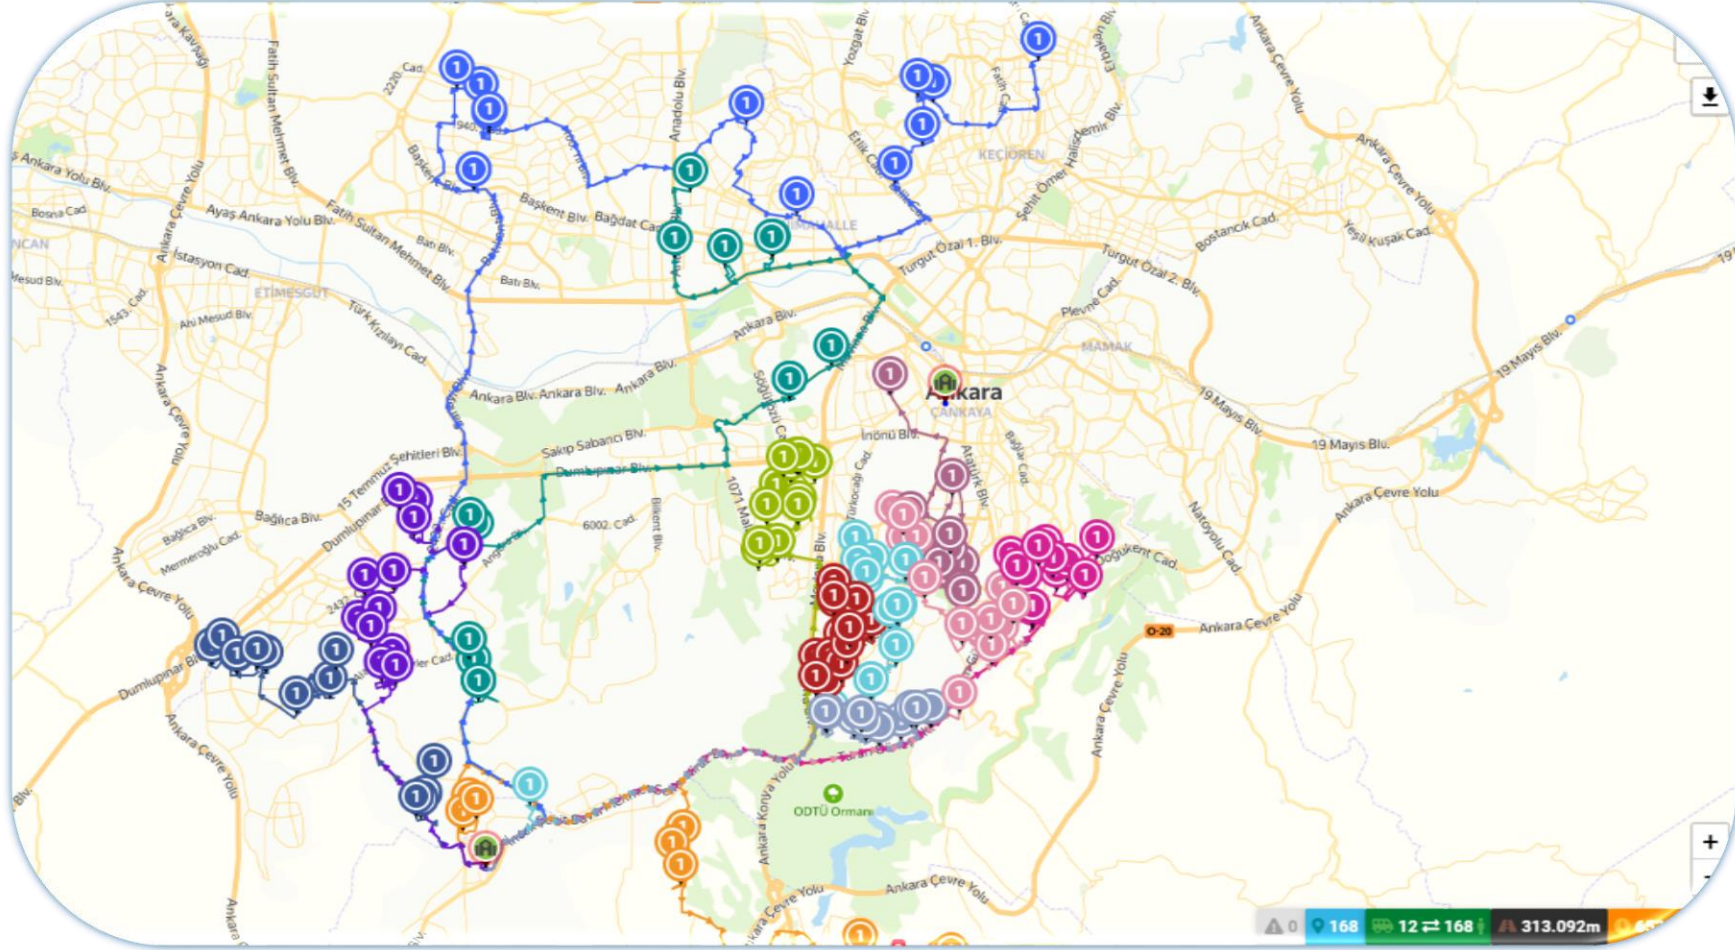

**GÜZERGAH, RUT PLANLAMA
OPTİMİZASYON VE YÖNETİM SİSTEMİ**

ROTACELL'İN AMACI NEDİR?

Servis taşımacılığında personel ve öğrencilerin güzergâh dağılımını anlık trafik verileri ile araçlara göre otomatik olarak plânlarken; tarafların ihtiyaçları doğrultusunda zaman, maliyet ve iş gücü tasarrufu sağlayarak yönetilebilir ve denetlenebilir taşıma hizmetinin verilmesini amaçlar.

ROTACELL NEYİ ÇÖZER?

- ✓ Yolcuların Araçlara Dağıtılması
- ✓ Durakların personel yürüme mesafesine göre bölge bazında belirlenmesi,
- ✓ Yolcu Teslim Alma ve Bırakma Sıralamalarının Tespit Edilmesi
- ✓ Kağıt Harita Çizimlerinin Dijitalleştirilmesi
- ✓ Rut Bilgisi Raporları
- ✓ Yolcu/Şoför/Yetkili Arasında Yaşanan İletişim Sorunlarını

ROTACELL'İN RAPORLARI

- ✓ Rut ve Araç Bazlı Kapasite Doluluk Oranları Raporu
- ✓ Km Bilgisi ve Detaylı Seyahat Süresi Raporu
- ✓ Km /Süre / Kapasite Bazında Rut Karşılaştırma Raporu
- ✓ Anlık Trafik Verisi ile Rutlara ait Saat ve Km Raporu
- ✓ Durak Bazlı Personel ve Personel Yürüme Mesafe Raporu

KİMLER KULLANIR?

- PERSONEL VE ÖĞRENCİ TAŞIYAN SERVİS FİRMALARI
- OKULLAR
- KURUMLAR
- ÖZEL ŞİRKETLER

Ortalama **500 yolcu** için otomatik
planlama süresi **10 dakikadır.**

KURUM İÇİN FAYDA VE ÇÖZÜMLER

- ✓ Durakların personel yürüme mesafesine göre bölge bazında belirlenmesi,
- ✓ Araç Sayısını Azaltır
- ✓ Anlık ve Geçmiş Detaylı Rapor Alınabilir
- ✓ Yakıt Masrafını Azaltır
- ✓ İş Yükünü Azaltır, Zaman Tasarrufu Sağlar
- ✓ Toplu otomatik rut optimizasyonu,
- ✓ Yolculara ait alma-bırakma sıralama bilgisi
- ✓ Yolcuların kurum noktasına ve kendi aralarındaki uzaklıklarının tespiti